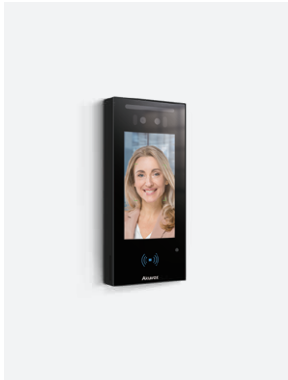

Akivox A05

Термінал контролю доступу з функцією розпізнавання обличчя

- 5" повнокольоровий екран з надширокими кутами огляду
- Розпізнавання обличчя
- Алгоритм антиспуфінгу для унеможливлення підробки обличчя
- Верифікація за обличчям, RF-картками та QR-кодом
- Можливість автономної роботи
- Вимірювання температури тіла (опційно)
- Електроживлення за допомогою PoE чи зовнішнього джерела