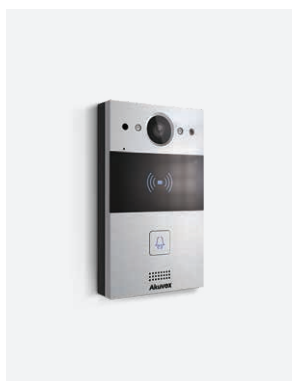

Аkivox R20A-2

Двохпровідна компактна SIP панель виклику

- Антивандальний корпус з кнопкою виклику урівень
- Двохпровідне підключення для електроживлення та мережевого з'єднання
- Ширококутна камера: 110° (за горизонталлю), 58° (за вертикаллю)
- Вбудований зчитувач IC/ID карток
- Двосторонній аудіозв'язок через IP мережу з функцією усунення відлуння та шумозаглушення
- Підтримка відеокодеку H.264